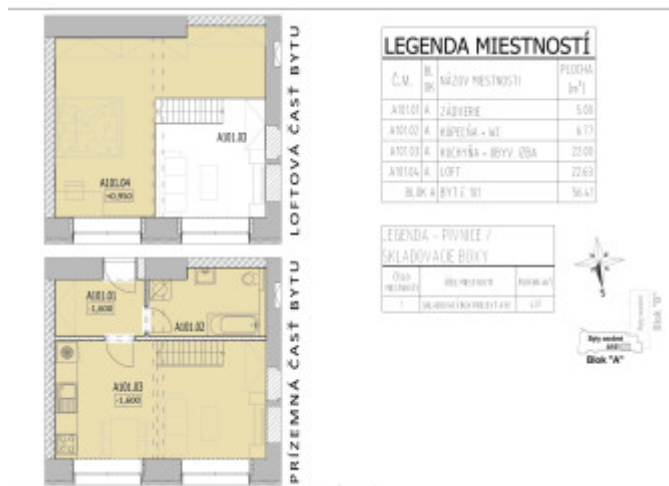

LEGENDA MIESTNOSTÍ			
Č.M.	B. BK	NÁZOV MIESTNOSTI	PODLAH. (m²)
A101.01	A	ZADVERE	5,08
A101.02	A	KUCHEŇA - WC	6,77
A101.03	A	KUCHEŇA - BÝV. ZBA	22,09
A101.04	A	LOFT	22,63
BLOK A BYT E 101			56,67

LEGENDA - PIVNICE / SKLADOVACIE BOXY		
ČÍSLO	ROZMERY (m)	PODLAH. (m²)
1	2,40x1,80x1,80	4,00

REALITNÝ MAKLÉR

Maklér :
Telefón :
E-mail:

PRESTIGE Group
+421907163009
info@pgr.sk